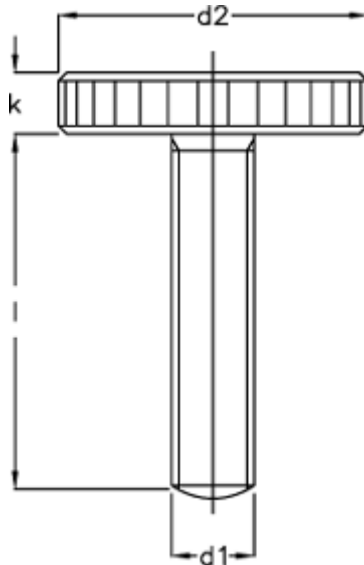

Varenummer: 207016591

Beskrivelse: E+G Fingerskrue DIN 653-M10-25-NI

## Mål

---

d1 = M10

d2 = 36

K = 8.0